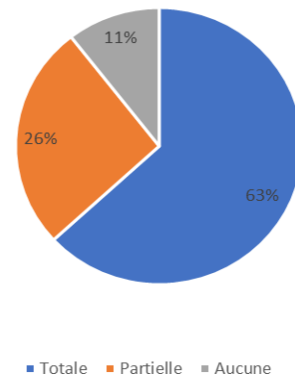

INDICATEURS DE RESULTATS

(Données recueillies sur la période du 1^{er} Janvier au 06 Août 2021)

SECTEUR BERGERAC

(Etablit sur une base de 19 stagiaires)

SITUATION A LA SORTIE

VALIDATION FORMATION

SECTEUR PERIGUEUX NORD EST DORDOGNE

(Etablit sur une base de 121 stagiaires)

SITUATION A LA SORTIE

VALIDATION FORMATION