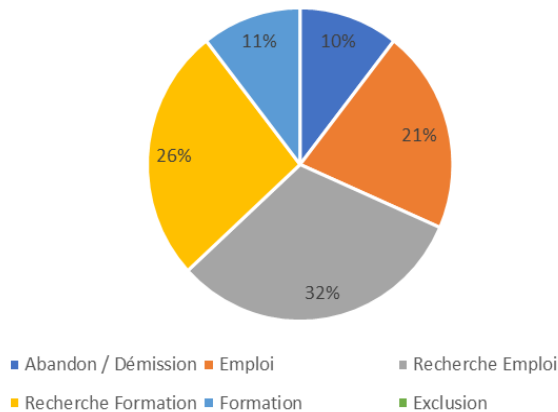

INDICATEURS DE RESULTATS

(Données recueillies sur la période du 1^{er} Janvier au 06 Août 2021)

SECTEUR BERGERAC

(Etablit sur une base de 19 stagiaires)

SITUATION A LA SORTIE

VALIDATION FORMATION

SECTEUR PERIGUEUX NORD EST DORDOGNE

(Etablit sur une base de 121 stagiaires)

SITUATION A LA SORTIE

VALIDATION FORMATION