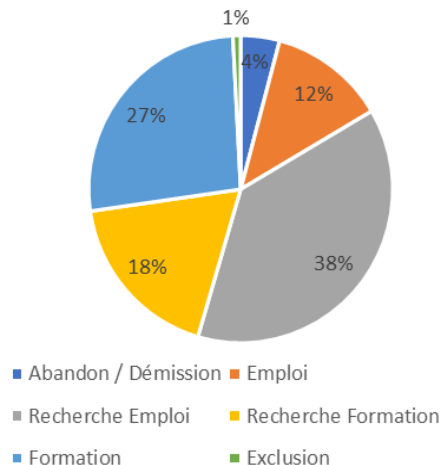

INDICATEURS DE RESULTATS

(Données recueillies sur la période du 1^{er} Janvier au 06 Août 2021)

SECTEUR BERGERAC

(Etablit sur une base de 19 stagiaires)

SITUATION A LA SORTIE

VALIDATION FORMATION

SECTEUR PERIGUEUX NORD EST DORDOGNE

(Etablit sur une base de 121 stagiaires)

SITUATION A LA SORTIE

VALIDATION FORMATION