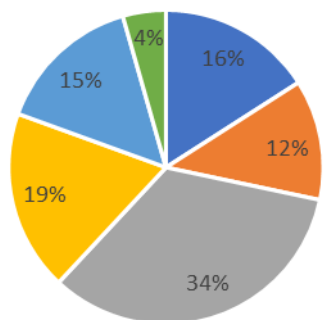

SITUATION A LA SORTIE

■ Abandon / Démission ■ Emploi
■ Recherche Emploi ■ Recherche Formation
■ Formation ■ Reprise Etude